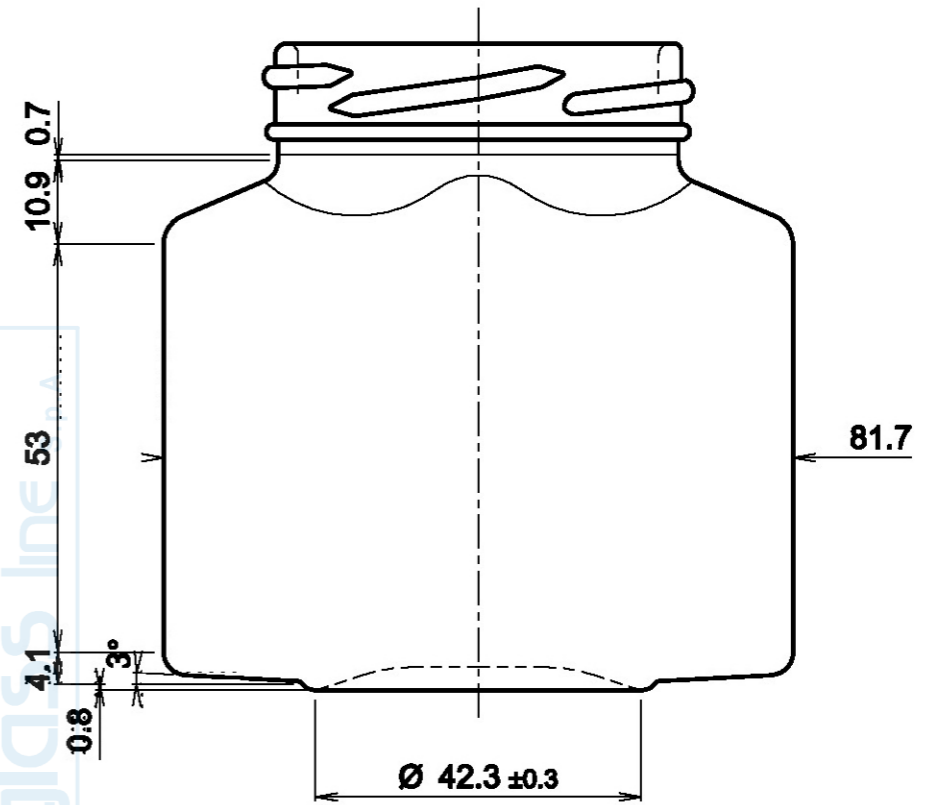

Divergenza Max. dall' asse ortogonale: 1 mm.
Vertical Tolerance:

Enter glass line s.p.a.

Quadro liscio 212ml to 58

Peso (g)
160

Capacità (cc)
212

Tipo Bocca
TO58

Colore
bianco