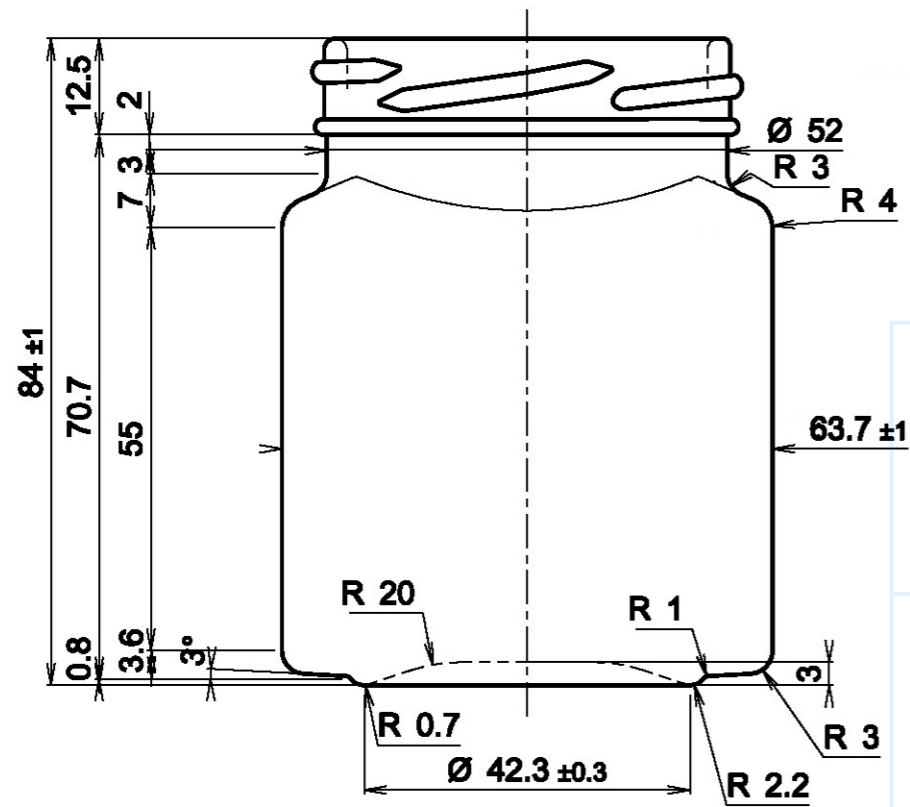

Divergenza Max. dall' asse ortogonale: 1 mm.
Vertical Tolerance:

Enter glass line s.p.a.

Quadro liscio 212ml to 58

Peso (g)
160

Capacità (cc)
212

Tipo Bocca
TO58

Colore
bianco