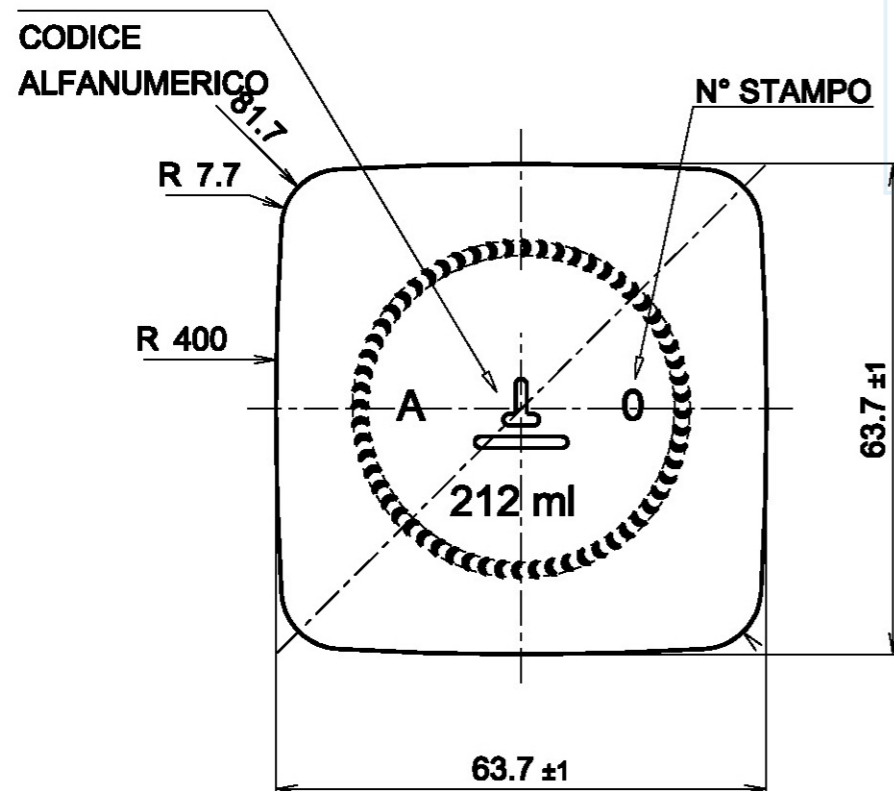

Divergenza Max. dall' asse ortogonale: 1 mm.
Vertical Tolerance:

Enter glass line s.p.a.

Quadro liscio 212ml to 58

Peso (g)
160

Capacità (cc)
212

Tipo Bocca
TO58

Colore
bianco